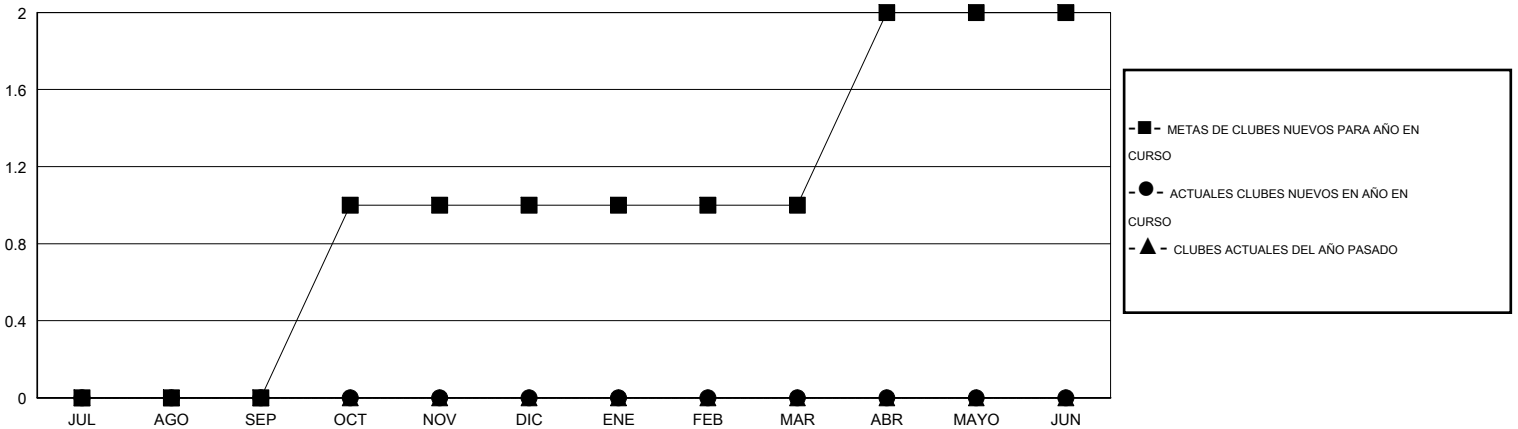

# MONTHLY MEMBERSHIP PROGRESS REPORT

District T 1

Results as of: 4/30/2015

GMT: Pedro Marrello

UBICACIÓN CHILE

GMT DE AE 3

Clubes					socios				
RESULTADOS DE 2014-2015					RESULTADOS DE 2014-2015				
TRIMESTRE	META DE CLUBES NUEVOS	NUEVOS CLUBES	CLUBES DADOS DE BAJA	GANANCIA/PÉRDIDA NETA	TRIMESTRE	META DE SOCIOS NUEVOS	SOCIOS FUNDADORES Y SOCIOS AÑADIDOS	SOCIOS DADOS DE BAJA	GANANCIA/PÉRDIDA NETA
JUL/AGO/SEP	0	0	1	-1	JUL/AGO/SEP	15	25	32	-7
OCT/NOV/DIC	1	0	0	0	OCT/NOV/DIC	30	20	20	0
ENE/FEB/MAR	0	0	0	0	ENE/FEB/MAR	0	10	21	-11
ABR/MAYO/JUN	1	0	0	0	ABR/MAYO/JUN	30	4	4	0

METAS Y CIFRA ACUMULATIVA DE CLUBES NUEVOS

METAS Y CIFRA ACUMULATIVA DE SOCIOS

CLUBES DADOS DE BAJA: 1	22 CLUBS OF 37 AÑADIERON 1 O MÁS SOCIOS NUEVOS	<b>DISTRIBUCIÓN POR SEXO</b>
		MASCULINO 331 (51.88%)
		FEMENINO 307 (48.12%)
<b>SOCIOS DADOS DE BAJA</b>	<a href="#">CLIC AQUÍ PARA DATOS DE SALUD DE CLUB</a>	<b>SOCIOS EN UNIDAD FAMILIAR</b> 106
FALLECIDOS 8		CABEZA DE FAMILIA 48
CLUB CANCELADO 11		NO ES CABEZA DE FAMILIA 58
OTRO 58		
<b>TOTAL 77</b>		