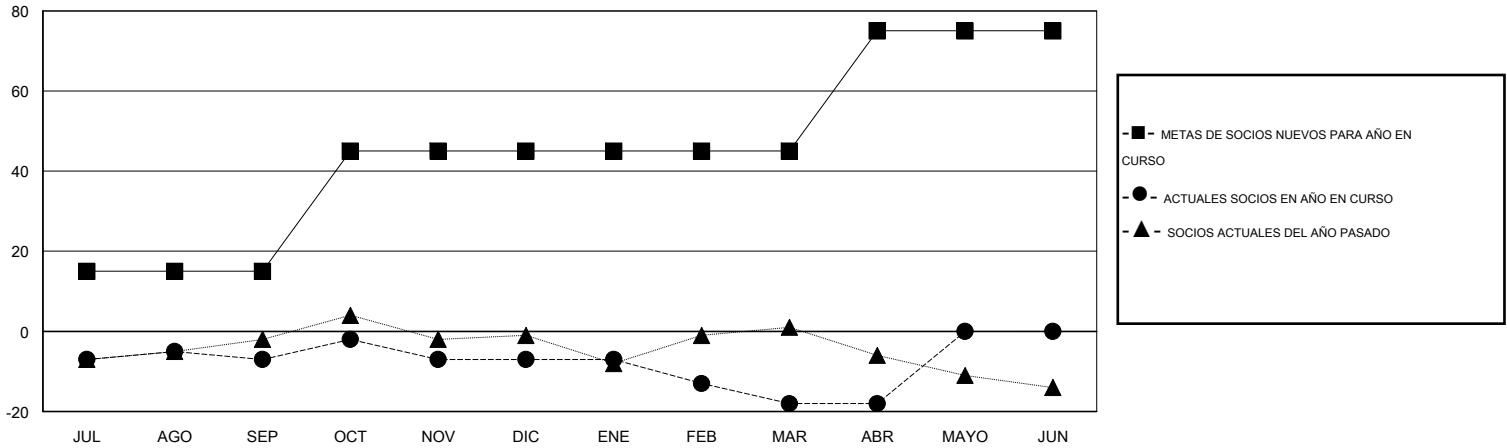

# MONTHLY MEMBERSHIP PROGRESS REPORT

District T 1

Results as of: 4/30/2015

GMT: Pedro Marrello

UBICACIÓN CHILE

GMT DE AE 3

Clubes					socios				
RESULTADOS DE 2014-2015					RESULTADOS DE 2014-2015				
TRIMESTRE	META DE CLUBES NUEVOS	NUEVOS CLUBES	CLUBES DADOS DE BAJA	GANANCIA/PÉRDIDA NETA	TRIMESTRE	META DE SOCIOS NUEVOS	SOCIOS FUNDADORES Y SOCIOS AÑADIDOS	SOCIOS DADOS DE BAJA	GANANCIA/PÉRDIDA NETA
JUL/AGO/SEP	0	0	1	-1	JUL/AGO/SEP	15	25	32	-7
OCT/NOV/DIC	1	0	0	0	OCT/NOV/DIC	30	20	20	0
ENE/FEB/MAR	0	0	0	0	ENE/FEB/MAR	0	10	21	-11
ABR/MAYO/JUN	1	0	0	0	ABR/MAYO/JUN	30	4	4	0

METAS Y CIFRA ACUMULATIVA DE CLUBES NUEVOS

METAS Y CIFRA ACUMULATIVA DE SOCIOS

CLUBES DADOS DE BAJA: 1	22 CLUBS OF 37 AÑADIERON 1 O MÁS SOCIOS NUEVOS	<b>DISTRIBUCIÓN POR SEXO</b>
		MASCULINO 331 (51.88%)
		FEMENINO 307 (48.12%)
<b>SOCIOS DADOS DE BAJA</b>	<a href="#">CLIC AQUÍ PARA DATOS DE SALUD DE CLUB</a>	<b>SOCIOS EN UNIDAD FAMILIAR</b> 106
FALLECIDOS 8		CABEZA DE FAMILIA 48
CLUB CANCELADO 11		NO ES CABEZA DE FAMILIA 58
OTRO 58		
<b>TOTAL 77</b>		